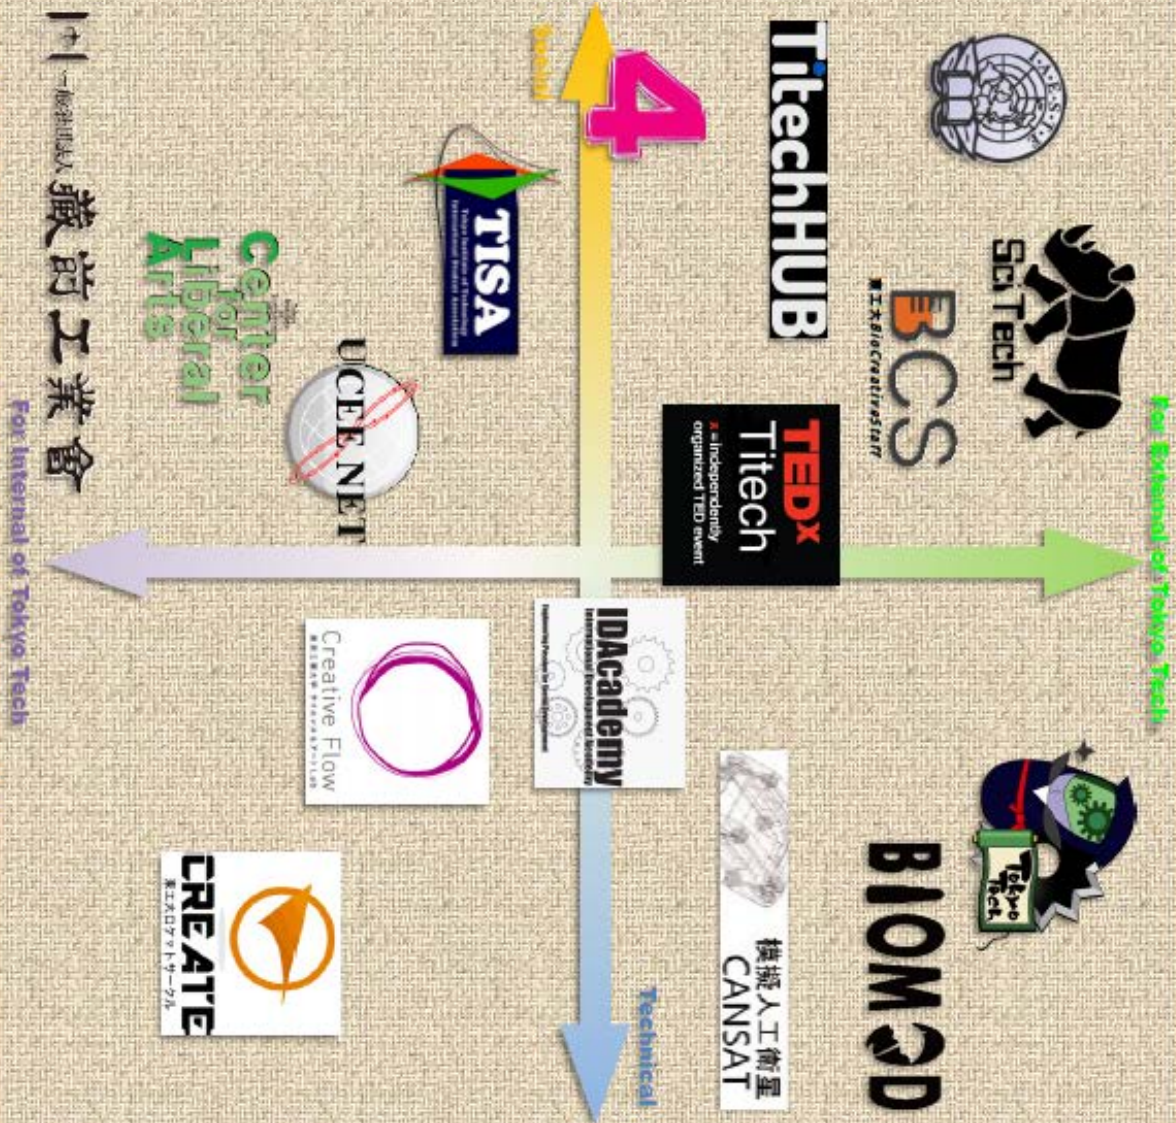

東工大リベラルアーツセンターHPにて 「アクティブに東工大を生きる」 公開中！

東工大生の活躍する16の団体をわかりやすく紹介！
詳しくは「**東工大リベラルアーツセンター**」で検索！
URLは <http://www.liberal.titech.ac.jp/> 裏面へ→

紹介団体一覧

東工大と社会をつなぐ団体マップ

- IAESTE
- 東工大Science Techno
- IGEM
- 東工大Bio Creative Staff
- BIOMOD
- 編入生会
- TEDxTitech
- CanSat
- 四大学連合複合領域コース履修者の会
- IDAcademy
- TISA
- Creative Flow
- UCEE NET
- CREATE
- リベラルアーツセンター学生プロジェクト
- 蔵前工業会学生分科会

東工大リベラルアーツセンターウェブサイトにて
それぞれの団体のより詳細な紹介を掲載しています！

私たちは、東工大生が活躍している団体を調査し、活動に応じてマッピングしました。
横軸は、各団体が普段どのような活動をしているかを示しています。右側に配置されている団体は専門性に
重きを置いた(Technical)活動を、左側の団体は交流に重きを置いた(Social)活動をしています。
縦軸は、各団体の活動対象を示しています。上側に配置されている団体は自分たちの活動を東工大の外側
(External)に、下側の団体は東工大の内側(Internal)に向けた活動を行っています。